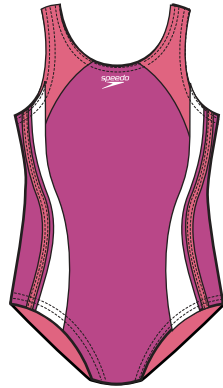

ROSE VIOLET 510

7713131 Solid Racerback 1 Pc

82% Polyester / 18% Creora HighClo Spandex

4 - 12

MSRP: 30.00 / 0051

BLUEPRINT 501

CORAL PARADISE 660

BLUE ATOLL 440

ANTHRACITE 001

7713021 Infinity Splice 1 Pc

82% Polyester / 18% Creora HighClo Spandex

4 - 6

MSRP: 38.00 / 0091

ROSE VIOLET 651

7713026 Printed Sport Splice 1 Pc

82% Polyester / 18% Creora HighClo Spandex

4 - 6

MSRP: 38.00 / 0091

PINK COSMOS 670

BLUEPRINT 501

7713028 L/S Rashguard Set

87% Polyester / 13% Spandex

4 - 6

MSRP: 44.00 / 0022